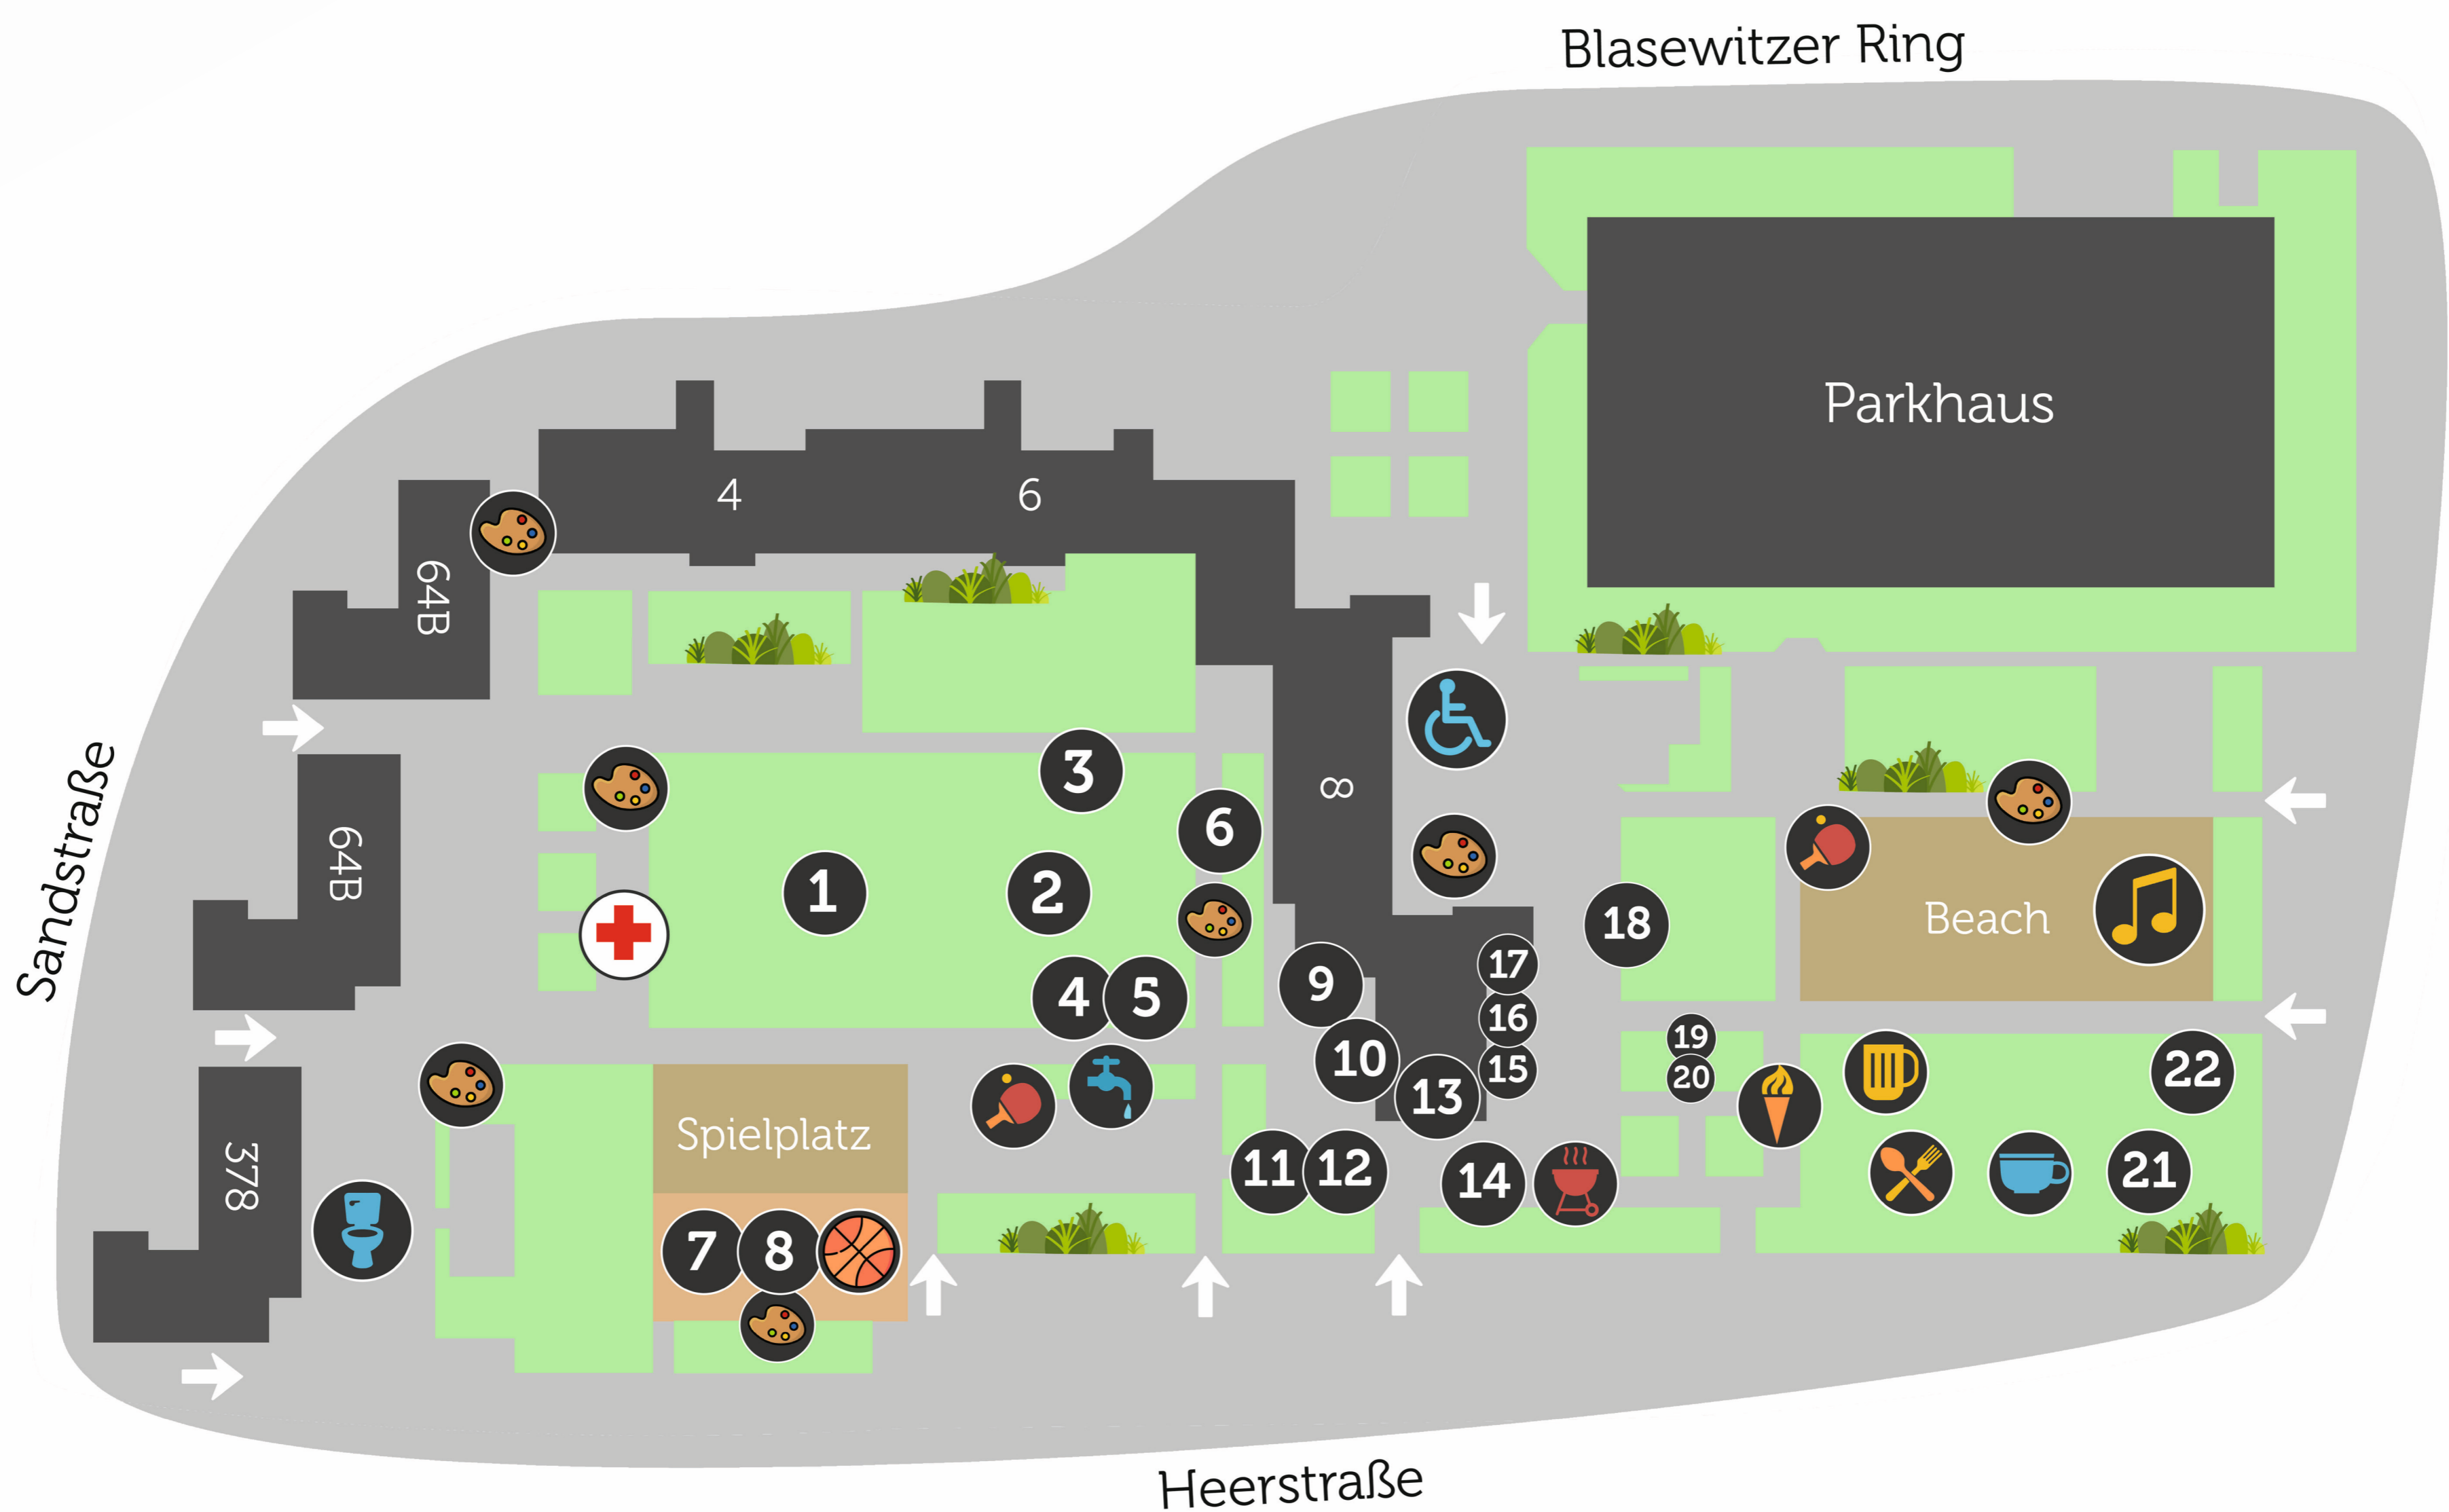

Lageplan & Angebote

- | | | |
|--|--|--|
| 1 Spielmobil für Kinder von der Gewobag | 12 Ausstellung der Christian-Morgenstern-Grundschule mit dem Hamburger Bahnhof |  Trinkwasser |
| 2 Boxen mit Isigym | 13 Fördererverein Heerstraße Nord - Angebote für Senioren |  Mister Roster Grillstand |
| 3 Selfie-Wand für die ganze Familie von ImedArt | 14 Experimente für Groß und Klein mit dem Extavium |  Der Eiskremfreund |
| 4 Infostand Stiftung Berliner Leben und Urban Nation Museum | 15 Infostand Gewobag und Mieterbeirat |  Essen & Trinken |
| 5 Kunstworkshop von Fresh A.I.R. | 16 Casablanca - Angebote für Kinder |  Outreach Cocktail-Bar |
| 6 Graffiti-Workshop mit Honey Bees | 17 Ausstellung der Katholischen Schule Sankt Franziskus aus Schöneberg |  Kaffee & Kuchen |
| 7 Freestyle Dance Battle des HipHopHub | 18 Angebote für Kinder von der Kita-Sozialarbeit |  Bühnenprogramm & Musik |
| 8 Basketball mit Trainern | 19 Kiosk_aller.Hand.Arbeit von der Schildkröte |  Tischtennis |
| 9 Spiele mit Radio Teddy | 20 Angebote des Gemeinwesenvereins Heerstraße |  Ausstellung Streetart |
| 10 Infostand Prävention A 23 der Polizei | 21 Infostand Pflegestützpunkt Spandau für Senioren & Angehörige |  Sanitäter |
| 11 Bastelworkshop mit der Ludothek | 22 Infostand Spandauer Sport-Verein e.V. Fußballverein |   WC / Barrierefreies WC |